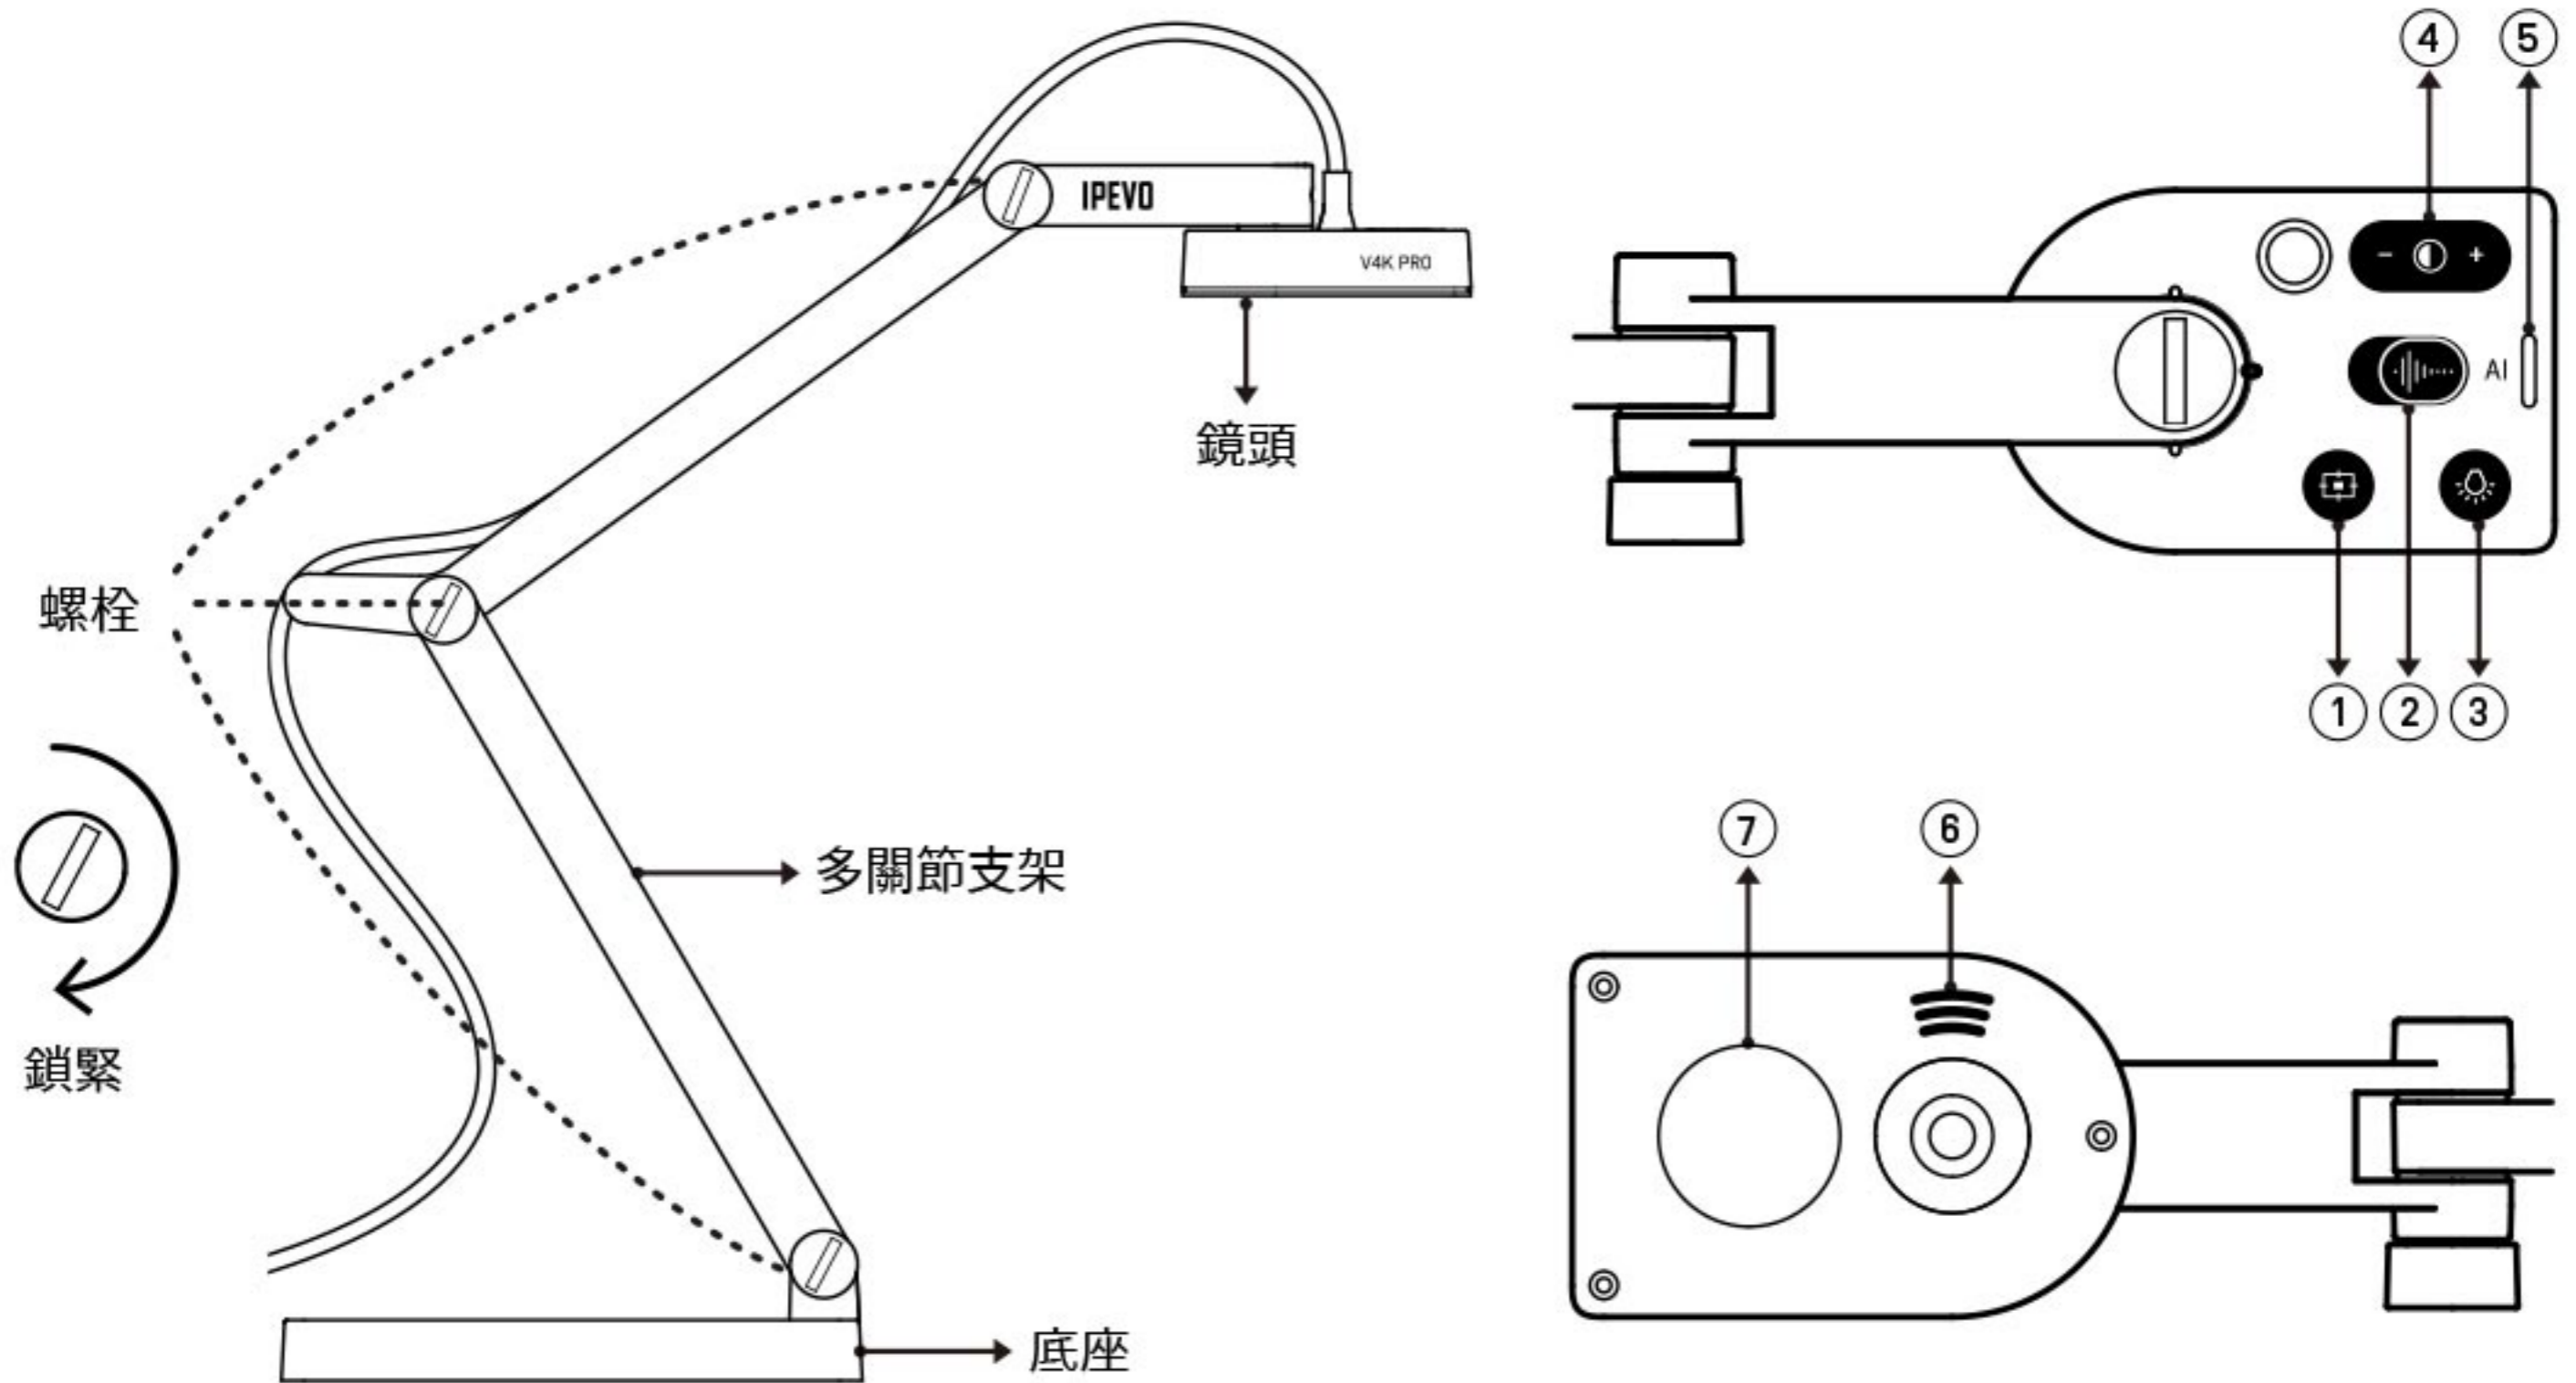

基本功能

V4K PRO 是市面唯一具備AI人聲加強功能的超高解析度視訊教學/協作攝影機，配備多關節支架，可靈活變換鏡頭位置和方向。其創新的AI人聲加強技術，減少溝通過程中的惱人環境音，精確辨識保留清晰語音，兼顧人聲自然度與降噪效果。

AI 人聲加強技術

V4K PRO搭載IntelliGo晶片，該晶片採用AIVCT™降噪技術，能精確辨識保留清晰語音、提取人聲、忽略環境雜音，有效抑制瞬間產生的動態噪音。

AI 人聲加強功能 by  IntelliGo

進一步了解你的 V4K PRO

V4K PRO 由 800 萬畫素鏡頭、多關節支架與穩固底座組成。

- **鏡頭**
 - 800 萬畫素鏡頭，靈活旋轉不受限
- **多關節支架**
 - 輕鬆快速改變高度與角度
 - 可用硬幣順時針調整關節鬆緊
- **高穩定性底座**

① 對焦按鈕：對焦即時影像或改變對焦模式

- 單按一次為對焦
- 長按按鈕，直到LED指示燈閃爍，變更為單次對焦模式。預設為連續自動對焦模式
- 再按一次則改回連續自動對焦模式