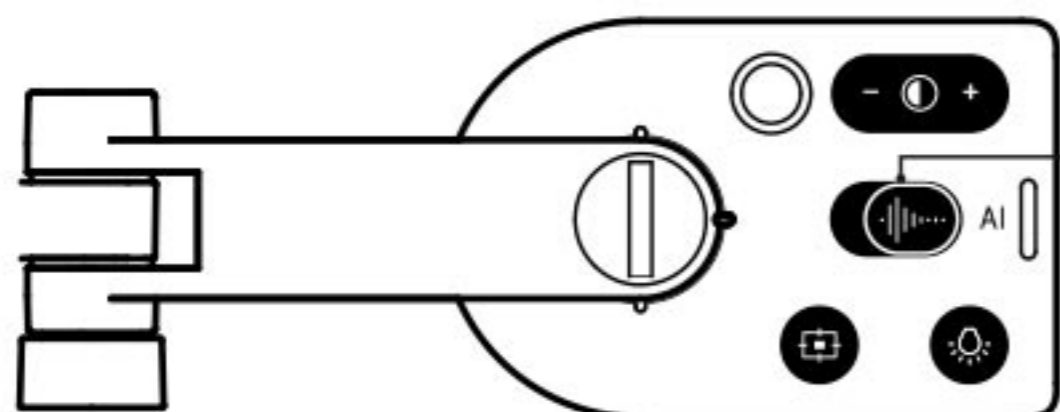

基本功能

V4K PRO 是市面唯一具備AI人聲加強功能的超高解析度視訊教學/協作攝影機，配備多關節支架，可靈活變換鏡頭位置和方向。其創新的AI人聲加強技術，減少溝通過程中的惱人環境音，精確辨識保留清晰語音，兼顧人聲自然度與降噪效果。

AI 人聲加強技術

V4K PRO搭載IntelliGo晶片，該晶片採用AIVCT™降噪技術，能精確辨識保留清晰語音、提取人聲、忽略環境雜音，有效抑制瞬間產生的動態噪音。

AI 人聲加強功能 by  IntelliGo

進一步了解你的 V4K PRO

V4K PRO 由 800 萬畫素鏡頭、多關節支架與穩固底座組成。

- **鏡頭**
 - 800 萬畫素鏡頭，靈活旋轉不受限
- **多關節支架**
 - 輕鬆快速改變高度與角度
 - 可用硬幣順時針調整關節鬆緊
- **高穩定性底座**

① 對焦按鈕：對焦即時影像或改變對焦模式

- 單按一次為對焦
- 長按按鈕，直到LED指示燈閃爍，變更為單次對焦模式。預設為連續自動對焦模式
- 再按一次則改回連續自動對焦模式